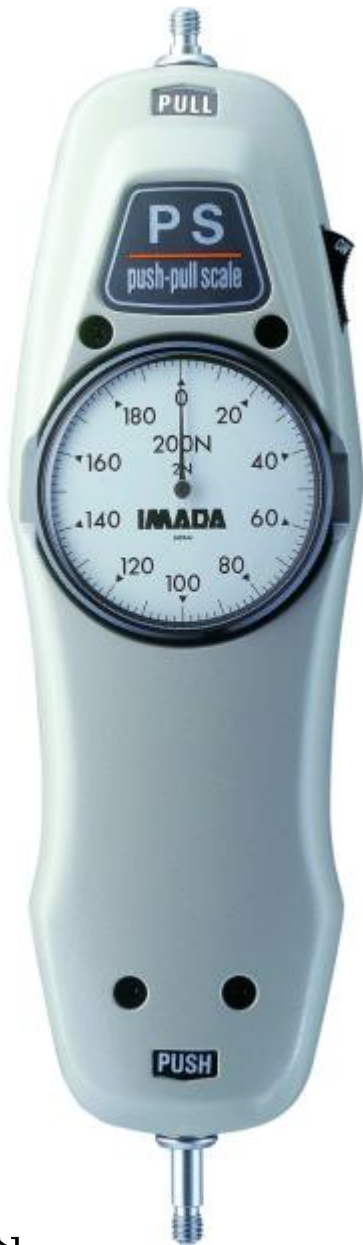

PSS/PS/PSM/FS/FB シリーズ

メカニカルフォースゲージ

PS

PSM

FB

FB-KITS

[用途]

- タッチパネルやキーボードのクリック操作力(タッチ力)の測定
  - テープの接着力やシール類の引き剥がし強度測定
- ※ 破壊測定など急激に荷重が変化する測定には、デジタルフォースゲージが適しています。

[特徴]

- 全機種止め針機構付なのでピーク計測できます。
- 指針ゼロ点調整機構付なのでアタッチメントの重量等の補正ができます。

## [PSS/PS/PSM/FS/FB シリーズ仕様]

型式	PSS	PS	PSM	FS	FB
ストローク	10 mm				
測定単位	下記型式一覧参照				
表示方式	リアルタイム／ピークモード切り替え式				
表示分解能(目盛)	100 等分 *		200 等分 **	100 等分 *	
精度	許容誤差±0.1%F.S 以内			許容誤差±0.3%F.S 以内	
使用温度	0～+40℃				
重量	約 580g*** (PSS-10N)	約 670g*** (PS-500N)	約 600g*** (PSM-300N)	約 580g*** (FS-10N)	約 630g*** (FB-100N)
付属品	<ul style="list-style-type: none"> <li>・アタッチメント 8 種</li> <li>・専用収納ケース</li> </ul>			<ul style="list-style-type: none"> <li>・アタッチメント 6 種</li> <li>・専用収納ケース</li> </ul>	